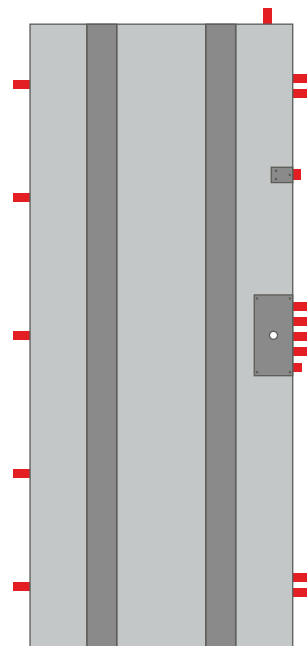

All KETE doors accompanied by certificates of accredited laboratories in Greece and abroad.

Όλες οι πόρτες της KETE συνοδεύονται με πιστοποιητικά από την Ελλάδα και το εξωτερικό.