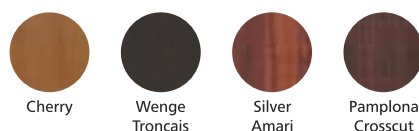

# Available Colors

## Διαθέσιμα Χρώματα

PVC [flat + inox + pantographic]

CPL [flat + inox]

PVC [flat + inox]

\*\*Colors may vary from actual samples. Use the color guide.

\*\* Τα χρώματα δεν ανταποκρίνονται πλήρως. Συμβουλευτείτε το δείγματολόγιο.