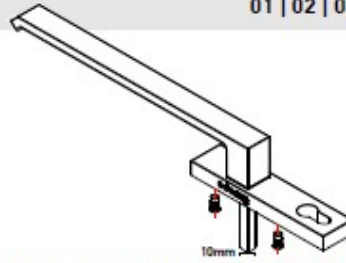

Λαβή Ανασπκούμενων Φύλλων με Κύλινδρο
Lever Handle for Lift & Slide Sashes with
Cylinder