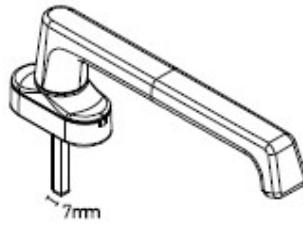

Μεγάλο Πόμολο (210mm)
Long Lever Handle (210mm)

ΣΠΑΝΙΟΛΕΤΕΣ ΜΕ ΛΟΓΟΤΥΠΟ EUROPA ΓΙΑ ΑΝΑΣΥΡΟΜΕΝΑ

HA-12730 EUROPA L. PANTHESILIA
27,5cm

Χρώμα - Color
01 | 02 | 03 | 07

Λαβή Ανασηκούμενων φύλλων
Lever Handle for Lift & Slide Sashes

HA-00796 EUROPA SPARTA

Χρώμα - Color
01 | 02 | 03 | 07

Λαβή Ανασηκούμενων φύλλων
Lever Handle for Lift & Slide Sashes

Συνοπτική Παρουσίαση Εξαρτημάτων EUROPA

671L

Χρώμα - Color

01 | 02 | 11 | 12 | 13

Μεγάλο Πόμολο (210mm)
Long Lever Handle (210mm)

HA-00958

EUROPA L. PENTHESILEA
27.5cm

Χρώμα - Color

01 | 02 | 07 | 10

Λαβή Ανασπκούμενων Φύλλων με Κύλινδρο
Lever Handle for Lift & Slide Sashes with
Cylinder