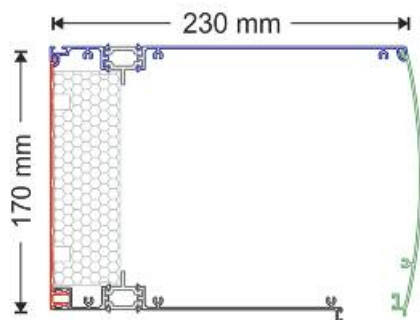

**ΚΟΥΤΙ ΑΛΟΥΜΙΝΙΟΥ ΕΠΙΚΑΘΗΜΕΝΟ  
ΠΟΜΠΕ ΜΕ ΘΕΡΜΟΔΙΑΚΟΠΗ 170x230  
ALUMINIUM BOX THERMO BLOCK 170x230**

ΧΥΤΑ ΠΛΑΪΝΑ / CAST END CAPS  
ΚΩΔΙΚΟΣ / CODE: **ZMO - 170**

ΠΛΑΣΤΙΚΑ ΔΙΑΧΩΡΙΣΤΙΚΑ / PLASTIC SAFETY PLATES  
ΚΩΔΙΚΟΣ / CODE: **XMO - 170**

ΚΩΔΙΚΟΣ / CODE

**KMO-170**

**ΤΕΧΝΙΚΑ ΧΑΡΑΚΤΗΡΙΣΤΙΚΑ /  
TECHNICAL DATA**

- ΥΨΟΣ ΚΟΥΤΙΟΥ / BOX HEIGHT	170 mm
- ΠΛΑΤΟΣ ΚΟΥΤΙΟΥ / BOX WIDTH	230 mm
- ΒΑΡΟΣ /m / BOX WEIGHT /m <sup>(1)</sup>	4.50 kg/m
- ΜΗΚΟΣ ΠΑΡΑΓΩΓΗΣ / PRODUCTION LENGTH <sup>(2)</sup>	6,00 m

**ΜΕΓΙΣΤΟ ΥΨΟΣ ΡΟΛΟΥ / MAXIMUM HEIGHT OF ROLLING SHUTTER**

Τύπος Φύλλου / Type of slat <sup>(3)</sup>	Αλουμινίου Πολυουρεθάνης / Aluminium Polyurethane 9x39 (9**-.939)	Αλουμινίου Πολυουρεθάνης / Aluminium Polyurethane 9x43 (9**-.943)	Προφίλ Αλουμινίου / Aluminium Profiles 9x40 (PPO-940)	Προφίλ Αλουμινίου / Aluminium Profiles 9x45 (PPO-945)	Προφίλ Αλουμινίου Διπλής Όψης / Aluminium Profiles Double Face 8x30 (PIO-830)	Προφίλ Αλουμινίου Διπλής Όψης / Aluminium Profiles Double Face 8x48 (PIO-848)	Προφίλ Αλουμινίου / Aluminium Profiles 12x52 (PPO-252)
Μέγιστο συνολικό ύψος με άξονα Φ40 / Maximum height with tube Φ40	2.80 m	2.45 m	-	-	-	-	-
Μέγιστο συνολικό ύψος με άξονα Φ60 Maximum height with tube Φ60	2.60 m	2.40 m	2.25 m	1.55 m	1.70 m	1.45 m	2.00 m