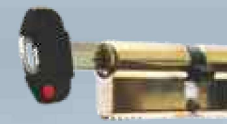

K - 2

κύλινδρος ασφαλείας με 5 κλειδιά και 1 πασπαρτού
cylinder with 5 keys and 1 construction key