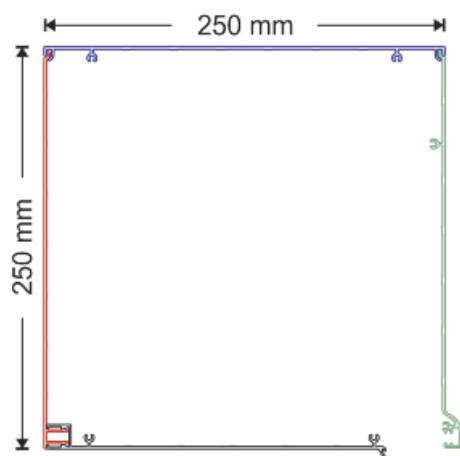

ΚΟΥΤΙ ΑΛΟΥΜΙΝΙΟΥ ΕΠΙΚΑΘΗΜΕΝΟ 250x250
ALUMINIUM BOX 250x250

ΧΥΤΑ ΠΛΑΪΝΑ / CAST END CAPS

 ΚΩΔΙΚΟΣ / CODE: **ZKK - 250**

ΠΛΑΣΤΙΚΑ ΔΙΑΧΩΡΙΣΤΙΚΑ / PLASTIC SAFETY PLATES

 ΚΩΔΙΚΟΣ / CODE: **XKK - 250**

ΚΩΔΙΚΟΣ / CODE

KKK-250

ΤΕΧΝΙΚΑ ΧΑΡΑΚΤΗΡΙΣΤΙΚΑ / TECHNICAL DATA

- ΥΨΟΣ ΚΟΥΤΙΟΥ / BOX HEIGHT	250 mm
- ΠΛΑΤΟΣ ΚΟΥΤΙΟΥ / BOX WIDTH	250 mm
- ΒΑΡΟΣ /m / BOX WEIGHT /m ⁽¹⁾	5.10 kg/m
- ΜΗΚΟΣ ΠΑΡΑΓΩΓΗΣ / PRODUCTION LENGTH ⁽²⁾	4,20 m 6,00 m 6,50 m

ΜΕΓΙΣΤΟ ΥΨΟΣ ΡΟΛΟΥ / MAXIMUM HEIGHT OF ROLLING SHUTTER

Τύπος Φύλλου / Type of slat ⁽³⁾	Προφίλ Αλουμινίου Βαρέως τύπου / Aluminium Profiles 13x55 (PPO-355)	Προφίλ Αλουμινίου Βαρέως τύπου / Aluminium Profiles 12x52 (PPO-252)	Προφίλ Αλουμινίου Διπλής Όψης / Aluminium Profiles Double Face 8x48 (PIO-848)	Προφίλ Αλουμινίου Διπλής Όψης / Aluminium Profiles Double Face 8x30 (PIO-830)	Προφίλ Αλουμινίου / Aluminium Profiles 9x40 (PPO-940)	Αλουμινίου Πολυουρεθάνης / Aluminium Polyurethane 12x52 (9***-252)
Μέγιστο συνολικό ύψος με άξονα Φ60 ή Φ70 Maximum height with tube Φ60 or Φ70	3,60 m	> 4,50 m	3,50 m	> 4,50 m	> 4,50 m	> 4,50 m