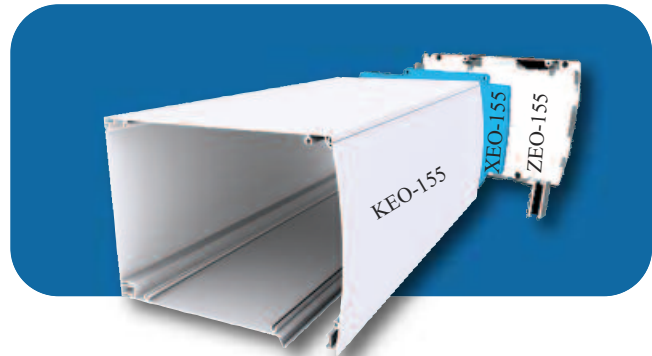

**ΚΟΥΤΙ ΑΛΟΥΜΙΝΙΟΥ ΕΠΙΚΑΘΗΜΕΝΟ
ΠΟΜΠΕ 155x209
ALUMINIUM BOX OVAL 155x209**

ΧΥΤΑ ΠΛΑΪΝΑ / CAST END CAPS
ΚΩΔΙΚΟΣ / CODE: **ZEO - 155**

ΠΛΑΣΤΙΚΑ ΔΙΑΧΩΡΙΣΤΙΚΑ / PLASTIC SAFETY PLATES
ΚΩΔΙΚΟΣ / CODE: **XEO - 155**

ΚΩΔΙΚΟΣ / CODE

KEO-155

**ΤΕΧΝΙΚΑ ΧΑΡΑΚΤΗΡΙΣΤΙΚΑ /
TECHNICAL DATA**

- ΥΨΟΣ ΚΟΥΤΙΟΥ / BOX HEIGHT 155 mm
- ΠΛΑΤΟΣ ΚΟΥΤΙΟΥ / BOX WIDTH 209 mm
- ΒΑΡΟΣ /m / BOX WEIGHT /m ⁽¹⁾ 3.50 kg/m
- ΜΗΚΟΣ ΠΑΡΑΓΩΓΗΣ / PRODUCTION LENGTH ⁽²⁾ 5,50 m

ΜΕΓΙΣΤΟ ΥΨΟΣ ΡΟΛΟΥ / MAXIMUM HEIGHT OF ROLLING SHUTTER

Τύπος Φύλλου / Type of slat ⁽³⁾	Αλουμινίου Πολυουρεθάνης / Aluminium Polyurethane 9x39 (9**-939)	Αλουμινίου Πολυουρεθάνης / Aluminium Polyurethane 9x43 (9**-943)	Προφίλ Αλουμινίου / Aluminium Profiles 9x40 (PPO-940)	Προφίλ Αλουμινίου / Aluminium Profiles 9x45 (PPO-945)	Προφίλ Αλουμινίου Διπλής Όψης / Aluminium Profiles Double Face 8x30 (PIO-830)	Προφίλ Αλουμινίου / Aluminium Profiles 12x52 (PPO-252)
Μέγιστο συνολικό ύψος με άξονα Φ40 / Maximum height with tube Φ40	2.05 m	2.10 m	-	-	-	-
Μέγιστο συνολικό ύψος με άξονα Φ60 Maximum height with tube Φ60	1.95 m	1.75 m	1.80 m	1.20 m	1.30 m	1.55 m