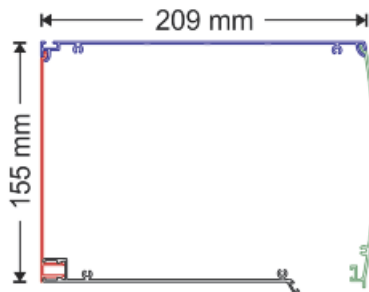

**ΚΟΥΤΙ ΑΛΟΥΜΙΝΙΟΥ ΕΠΙΚΑΘΗΜΕΝΟ
ΠΟΜΠΕ 155x209
ALUMINIUM BOX OVAL 155x209**

ΧΥΤΑ ΠΛΑΪΝΑ / CAST END CAPS
ΚΩΔΙΚΟΣ / CODE: **ZEO - 155**

ΠΛΑΣΤΙΚΑ ΔΙΑΧΩΡΙΣΤΙΚΑ / PLASTIC SAFETY PLATES
ΚΩΔΙΚΟΣ / CODE: **XEO - 155**

ΚΩΔΙΚΟΣ / CODE

KEO-155

**ΤΕΧΝΙΚΑ ΧΑΡΑΚΤΗΡΙΣΤΙΚΑ /
TECHNICAL DATA**

- ΥΨΟΣ ΚΟΥΤΙΟΥ / BOX HEIGHT 155 mm
- ΠΛΑΤΟΣ ΚΟΥΤΙΟΥ / BOX WIDTH 209 mm
- ΒΑΡΟΣ /m / BOX WEIGHT /m ⁽¹⁾ 3.50 kg/m
- ΜΗΚΟΣ ΠΑΡΑΓΩΓΗΣ / PRODUCTION LENGTH ⁽²⁾ 5,50 m

ΜΕΓΙΣΤΟ ΥΨΟΣ ΡΟΛΟΥ / MAXIMUM HEIGHT OF ROLLING SHUTTER

Τύπος Φύλλου / Type of slat ⁽³⁾	Αλουμινίου Πολυουρεθάνης / Aluminium Polyurethane 9x39 (9**-939)	Αλουμινίου Πολυουρεθάνης / Aluminium Polyurethane 9x43 (9**-943)	Προφίλ Αλουμινίου / Aluminium Profiles 9x40 (PPO-940)	Προφίλ Αλουμινίου / Aluminium Profiles 9x45 (PPO-945)	Προφίλ Αλουμινίου Διπλής Όψης / Aluminium Profiles Double Face 8x30 (PIO-830)	Προφίλ Αλουμινίου / Aluminium Profiles 12x52 (PPO-252)
Μέγιστο συνολικό ύψος με άξονα Φ40 / Maximum height with tube Φ40	2.05 m	2.10 m	-	-	-	-
Μέγιστο συνολικό ύψος με άξονα Φ60 Maximum height with tube Φ60	1.95 m	1.75 m	1.80 m	1.20 m	1.30 m	1.55 m