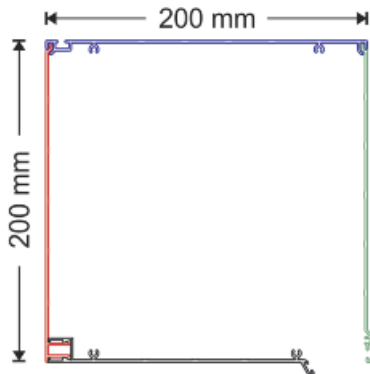

ΚΟΥΤΙ ΑΛΟΥΜΙΝΙΟΥ ΕΠΙΚΑΘΗΜΕΝΟ 200x200
ALUMINIUM BOX 200x200

ΚΩΔΙΚΟΣ / CODE

KEA - 200

ΧΥΤΑ ΠΛΑΪΝΑ / CAST END CAPS
 ΚΩΔΙΚΟΣ / CODE: **ZEA - 200**
 ΠΛΑΣΤΙΚΑ ΔΙΑΧΩΡΙΣΤΙΚΑ / PLASTIC SAFETY PLATES
 ΚΩΔΙΚΟΣ / CODE: **XEA - 200**

ΤΕΧΝΙΚΑ ΧΑΡΑΚΤΗΡΙΣΤΙΚΑ /
TECHNICAL DATA

- ΥΨΟΣ ΚΟΥΤΙΟΥ	/ BOX HEIGHT	200 mm
- ΠΛΑΤΟΣ ΚΟΥΤΙΟΥ	/ BOX WIDTH	200 mm
- ΒΑΡΟΣ /m	/ BOX WEIGHT /m ⁽¹⁾	4.00 kg/m
- ΜΗΚΟΣ ΠΑΡΑΓΩΓΗΣ	/ PRODUCTION LENGTH ⁽²⁾	5,50 m

ΜΕΓΙΣΤΟ ΥΨΟΣ ΡΟΛΟΥ / MAXIMUM HEIGHT OF ROLLING SHUTTER

Τύπος Φύλλου / Type of slat ⁽³⁾	Αλουμινίου Πολυουρεθάνης / Aluminium Polyurethane 9x39 (9**-939)	Αλουμινίου Πολυουρεθάνης / Aluminium Polyurethane 9x43 (9**-943)	Προφίλ Αλουμινίου / Aluminium Profiles 9x40 (PPO-940)	Προφίλ Αλουμινίου / Aluminium Profiles 9x45 (PPO-945)	Προφίλ Αλουμινίου Διπλής Όψης / Aluminium Profiles Double Face 8x30 (PIO-830)	Προφίλ Αλουμινίου Διπλής Όψης / Aluminium Profiles Double Face 8x48 (PIO-848)	Προφίλ Αλουμινίου / Aluminium Profiles 12x52 (PPO-252)
Μέγιστο συνολικό ύψος με άξονα Φ40 / Maximum height with tube Φ40	> 3.00 m	> 3.00 m	-	-	-	-	-
Μέγιστο συνολικό ύψος με άξονα Φ60 Maximum height with tube Φ60	> 3.00 m	> 3.00 m	2.80 m	2.30 m	2.20 m	1.95 m	2.60 m