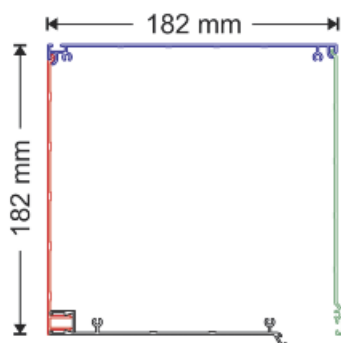

ΚΟΥΤΙ ΑΛΟΥΜΙΝΙΟΥ ΕΠΙΚΑΘΗΜΕΝΟ 182x182
ALUMINIUM BOX 182x182
ΚΩΔΙΚΟΣ / CODE KEA - 182

 ΧΥΤΑ ΠΛΑΪΝΑ / CAST END CAPS
 ΚΩΔΙΚΟΣ / CODE: ZEA - 182

 ΠΛΑΣΤΙΚΑ ΔΙΑΧΩΡΙΣΤΙΚΑ / PLASTIC SAFETY PLATES
 ΚΩΔΙΚΟΣ / CODE: XEA - 182

ΤΕΧΝΙΚΑ ΧΑΡΑΚΤΗΡΙΣΤΙΚΑ /
TECHNICAL DATA

- ΥΨΟΣ ΚΟΥΤΙΟΥ	/ BOX HEIGHT	182 mm
- ΠΛΑΤΟΣ ΚΟΥΤΙΟΥ	/ BOX WIDTH	182 mm
- ΒΑΡΟΣ /m	/ BOX WEIGHT /m ⁽¹⁾	3.30 kg/m
- ΜΗΚΟΣ ΠΑΡΑΓΩΓΗΣ	/ PRODUCTION LENGTH ⁽²⁾	5,50 m

ΜΕΓΙΣΤΟ ΥΨΟΣ ΡΟΛΟΥ / MAXIMUM HEIGHT OF ROLLING SHUTTER

Τύπος Φύλλου / Type of slat ⁽³⁾	Αλουμινίου Πολυουρεθάνης / Aluminium Polyurethane 9x39 (9**-939)	Αλουμινίου Πολυουρεθάνης / Aluminium Polyurethane 9x43 (9**-943)	Προφίλ Αλουμινίου / Aluminium Profiles 9x40 (PPO-940)	Προφίλ Αλουμινίου / Aluminium Profiles 9x45 (PPO-945)	Προφίλ Αλουμινίου Διπλής Όψης / Aluminium Profiles Double Face 8x30 (PIO-830)	Προφίλ Αλουμινίου Διπλής Όψης / Aluminium Profiles Double Face 8x48 (PIO-848)	Προφίλ Αλουμινίου / Aluminium Profiles 12x52 (PPO-252)
Μέγιστο συνολικό ύψος με άξονα Φ40 / Maximum height with tube Φ40	2.85 m	2.85 m	-	-	-	-	-
Μέγιστο συνολικό ύψος με άξονα Φ60 Maximum height with tube Φ60	2.80 m	2.60 m	2.55 m	1.80 m	1.75 m	1.45 m	2.05 m